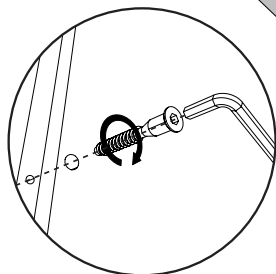

Repérer vos pièces

0 1cm 2 3 4 5

	VR	x2
	VAF8	x2
	VG	x2
	BWF	x4
	CDS	x16
	ADM	x24
	HW	x4

Trier vos quincailleries

CF 	HV 	BQS
AI 	BSD 	PA
BWD 	CDD 	CDA
CP 	ZK 	
OO 	PB 	PAS

Extérieur du meuble	
1	
2	
3	

6

AI

x16

7

HW/HV

x4

FR Pour votre sécurité: Fixation du meuble au mur. Attention, la fixation doit être réalisée par une personne compétente car cela nécessite des chevilles adaptées à la nature de votre mur.

EN For your safety: The unit should be secured to the wall. NB this should be carried out by a competent person as you must use the right rawl plug for your type of wall.